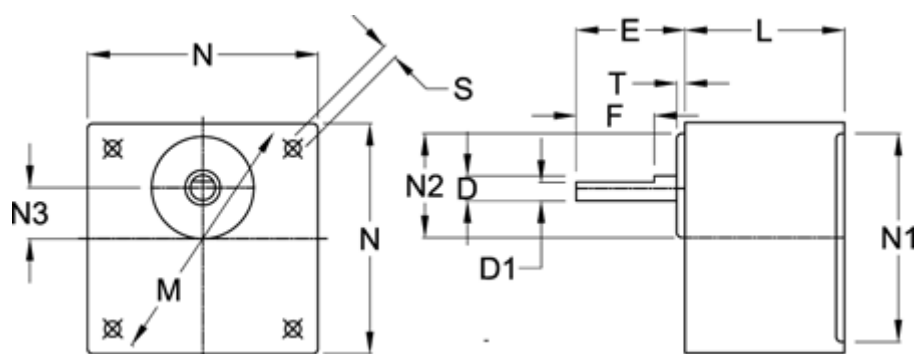

Varenummer: 72006006022
Beskrivelse: Standardgear 6G6B I=6
Indgang fortandet

Mål

D = 8	N2 = 24
D1 = 7	N3 = 10
E = 32	S = 4xø4,5
F = 12	T = 3
L = 30	
M = 70	
N = 60	
N1 = -	